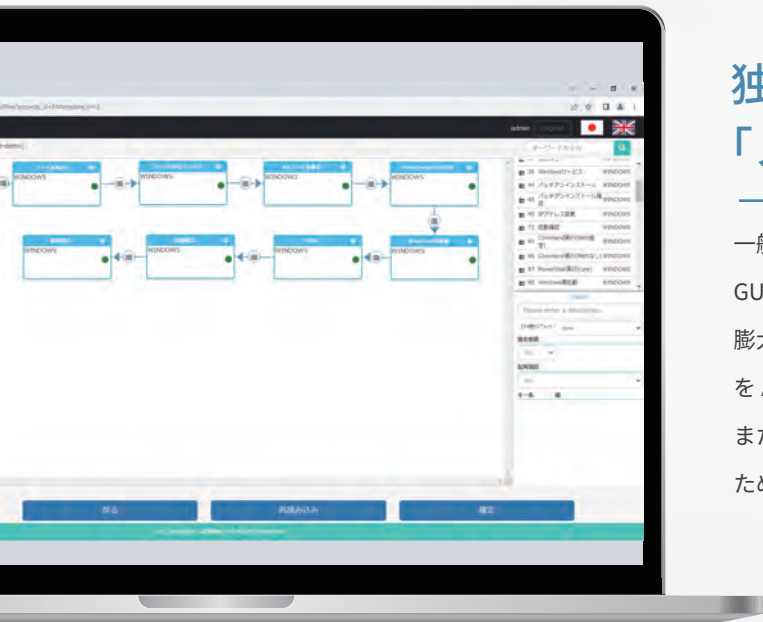

独自のワークフローエンジンによる「ノーコード開発」で処理フローを作成

一般的な自動化ツールと違いプログラム開発を必要とせずGUIを使ったポータル画面からの設定作業で処理フローを作成可能です。膨大な数の機能ブロック(例:Windows Server停止/スナップショット取得など)をAMSライブラリーに格納しており、様々な業務フローに対応しています。また、お客様自身が機能ブロックを開発し、AMSライブラリーに登録出来るため、お客様独自の業務自動化も実現できます。

環境に合わせたテンプレート作成が可能

順序制御プログラムを別途開発する必要がなく、GUIで設定したフローにしたがって、自動的にグループ、サーバーの処理順制御・処理が実行。直接手入力の必要がないため、入力ミスや工数を大幅に削減できます。ITインフラ運用の経験豊富なスタッフがお客様の環境にあったテンプレート作成のお手伝いもいたします。

AMS 導入での様々なメリット

既存の自動化ツールとは異なるノーコード開発による経済性や様々な環境への対応可能な柔軟性と拡張性、